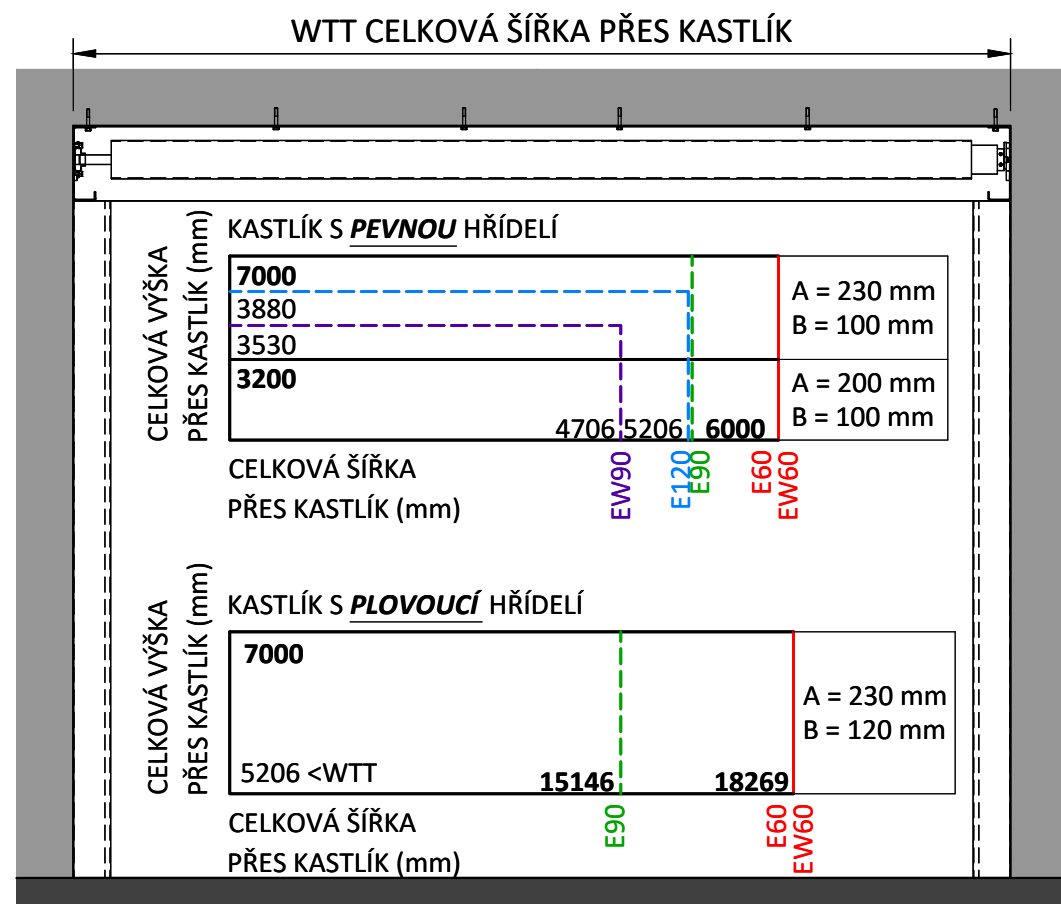

POHLED - UPEVNĚNÍ DO OTVORU

ŘEZ DO OTVORU

ŘEZ NA OTVOR

PŮDORYS - UPEVNĚNÍ DO OTVORU

PŮDORYS - UPEVNĚNÍ NA OTVOR

DETAIL UPEVNĚNÍ VODÍCÍCH LIŠT

DO OTVORU NA OTVOR

FIBREroll

OBEČNÝ VÝKRES